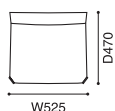

412 CAB

キャブ アームレスチェア

デザイン：マリオ・ペリーニ (MARIO BELLINI)
ニューヨーク近代美術館コレクション

シェイデッドバーガンディ

W525 × D470 × H830(SH450)

400,000
(440,000)

<モデル標準仕様>

- 本体=スチールフレーム内部構造・樹脂シート+モールドポリウレタンフォーム(座部分)・厚革(シェイデッドバーガンディ)
- 脚端=グライド