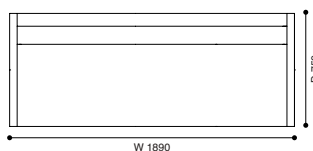

W (革)

249-H1-03 2人掛ワイド W1890 × D750 × H740 (SH470, AH620)

1,930,000 (2,123,000)

<モデル標準仕様>

- ベース=アルミニウムフレーム
- 背・アーム=スチールフレーム内部構造・ポリウレタンフォーム・ポリエステルパディング
- 座=ポリウレタンフォーム・ポリエステルパディング
- 脚部=アルミニウム (ポリッシュ仕上)
- 脚端=グライド

BIFMA

2人掛ワイド