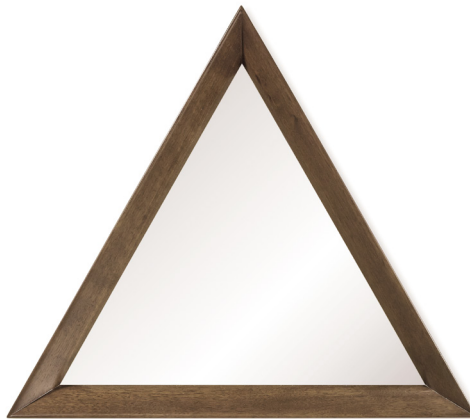

MINI GROOVE

ミニ グルーヴ ミラー【受注輸入】

デザイン：スタジオCC (STUDIO CC)

1 W580 × D60 × H500

300,000
(330,000)

<モデル標準仕様>

■ フレーム=アメリカンウォールナット材(ナチュラル塗装仕上)

※壁掛け式

フレーム:

アメリカンウォールナット材
ナチュラル

2026.6