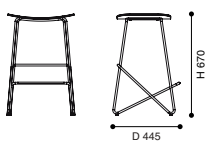

ENDLESS

エンドレス カウンタースツール

デザイン:アリック・レヴィ (ARIK LEVY)

ミディアム クロム × 厚革 W450 × D445 × H670(SH645)

244,000
(268,400)

<モデル標準仕様>

- 座=ビーチ材成型合板・厚革(ブラック(Q05))
- 脚部=スチールパイプ・クロムめっき仕上
- 脚端=グライド

ミディアム

厚革
座:
ブラック(Q05)

スチールパイプ
脚部:
マットブラック