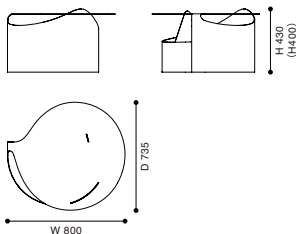

COFFEE TABLE

コーヒーテーブル サイドテーブル/ローテーブル

デザイン：アルド・バッカー (ALDO BAKKER)

ローテーブル W800 × D735 × H430 (TH400)

670,000
(737,000)

<モデル標準仕様>

■本体=スチール・塗装仕上(ダークセピア)

※本体裏にガイド等が付いていないため、フローリングの上に直接置かず、ラグの上等でのご使用を推奨します。