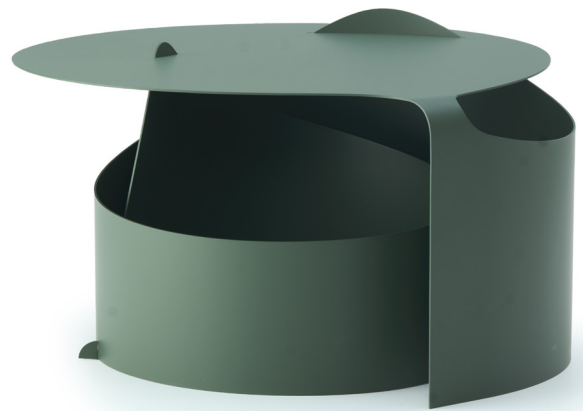

# COFFEE TABLE

コーヒーテーブル サイドテーブル/ローテーブル

デザイン：アルド・バッカー (ALDO BAKKER)

ローテーブル W800 × D735 × H430 (TH400)

670,000  
(737,000)

<モデル標準仕様>

■本体=スチール・塗装仕上(ダスティーフグリーン)

※本体裏にガイド等が付いていないため、フローリングの上に直接置かず、ラグの上等でのご使用を推奨します。

脚：  
スチール  
ダスティーフグリーン