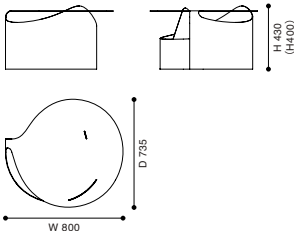

# COFFEE TABLE

コーヒーテーブル サイドテーブル/ローテーブル

デザイン：アルド・バッカー (ALDO BAKKER)

ローテーブル W800 × D735 × H430 (TH400)

670,000  
(737,000)

<モデル標準仕様>

■本体=スチール・塗装仕上(ダスティーフグリーン)

※本体裏にガイド等が付いていないため、フローリングの上に直接置かず、ラグの上等でのご使用を推奨します。