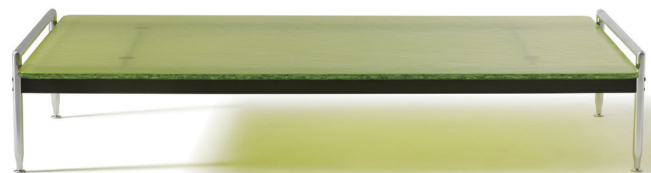

581 ESOSOFT COFFEE TABLE

エゾソフト コーヒーテーブル ローテーブル 【受注輸入】

デザイン：アントニオ・チッテリオ (ANTONIO CITTERIO)

ガラス
TH 320/430

ローテーブル

W1860 × D900 × H360

840,000
(924,000)

<モデル標準仕様>

- 天板=テクスチャーガラス(イエロー)
- フレーム=アルミニウム(グロッシェ仕上げ)
- 脚端=アジャスター