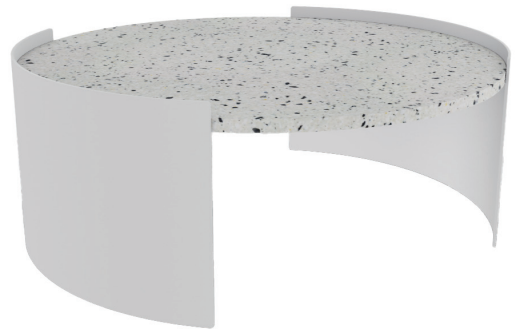

554 BOWY OUTDOOR

ボウイ アウトドア ローテーブル 【受注輸入】

デザイン：パトリスア・ウルキオラ (PATRICIA URQUIOLA)

セミアウトドアユース

φ900 × H350

710,000
(781,000)

<モデル標準仕様>

- 天板 = 強化ガラス繊維 (RFM®) (ホワイト&グレー)
 - 脚 = アルミニウム・カラー塗装仕上 (テクスチャードアイボリー)
- ※保護カバーが付属します。ご使用時以外はカバーをかけて保管ください。
※セミアウトドアユース