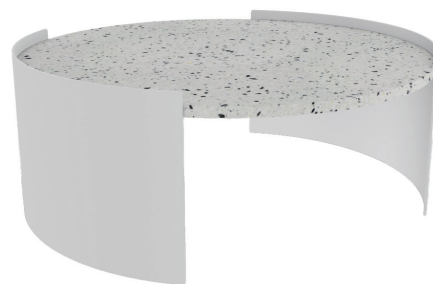

554 BOWY OUTDOOR

ボウイ アウトドア ローテーブル 【受注輸入】

デザイン：パトリスア・ウルキオラ (PATRICIA URQUIOLA)

セミアウトドアユース

φ700 × H300

600,000
(660,000)

<モデル標準仕様>

- 天板=強化ガラス繊維 (RFM®) (ホワイト&グレー)
 - 脚=アルミニウム・カラー塗装仕上 (テクスチャードアイボリー)
- ※保護カバーが付属します。ご使用時以外はカバーをかけて保管ください。
※セミアウトドアユース