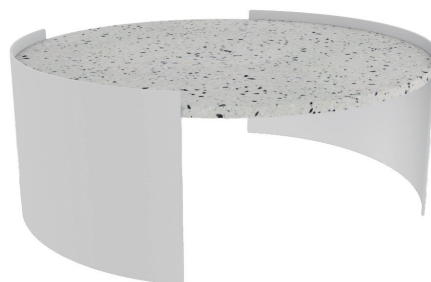

554 BOWY OUTDOOR

ボウイ アウトドア ローテーブル 【受注輸入】

デザイン：パトリスア・ウルキオラ (PATRICIA URQUIOLA)

セミアウトドアユース

φ700 × H300

520,000
(572,000)

<モデル標準仕様>

- 天板=強化ガラス繊維 (RFM®) (ホワイト&グレー)
 - 脚=アルミニウム・カラー塗装仕上 (テクスチャードアイボリー)
- ※保護カバーが付属します。ご使用時以外はカバーをかけて保管ください。
※セミアウトドアユース