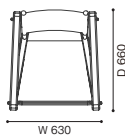

# 533 DORON HOTEL

ドロロン ホテル ラウンジチェア 【受注輸入】

デザイン：シャルロット・ペリアン (CHARLOTTE PERRIAND)

厚革

アッシュ材

W630 × D660 × H730(SH390, AH580)

860,000  
(946,000)

<モデル標準仕様>

- フレーム=アッシュ材・ブラック染色
- 脚端=グラインド

木  
フレーム：  
アッシュ材  
ブラック染色

厚革  
背座：  
黒