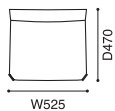

412 CAB

キャブ アームレスチェア

デザイン：マリオ・ペリーニ (MARIO BELLINI)
ニューヨーク近代美術館コレクション

シェイデッドバーガンディ

W525 × D470 × H810(SH430)

400,000
(440,000)

<モデル標準仕様>

- 本体=スチールフレーム内部構造・樹脂シート+モールドポリウレタンフォーム(座部分)・厚革(シェイデッドバーガンディ)
- 脚端=グライド

厚革
本体：
シェイデッド
バーガンディ
2025.2