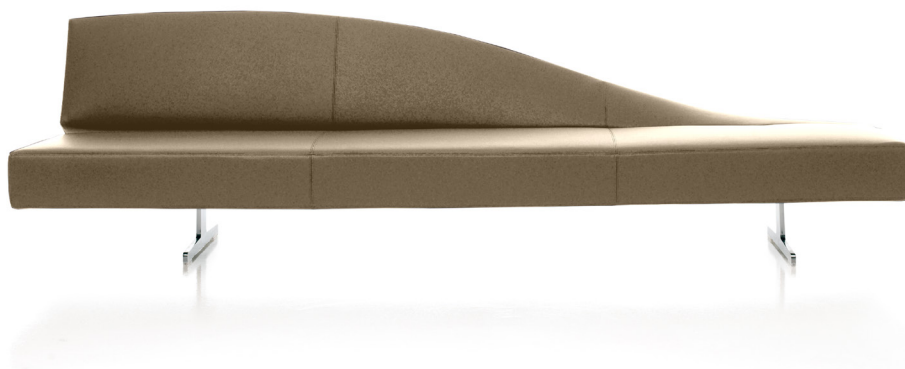

# 276 ASPEN PRO

アスペン ソファ

デザイン：ジャン・マリー・マッソー (JEAN MARIE MASSAUD)

W (革)

W2600 × D900(600) × H720 (SH360)

1,880,000 (2,068,000)

<モデル標準仕様>

- 背・座＝スチールフレーム内部構造・モールドポリウレタンフォーム
- 脚＝スチール・クロムめっき仕上
- 脚端＝グラインド

BIFMA

W2600 / 右バック

Cassina Proは、ワークプレイスやホスピタリティ分野向けのコレクションです。コントラクトプロジェクトに対応するために厳しい試験を経て、オフィス家具用の耐性規格BIFMAや、健康的な室内空気環境の実現のための基準を設定したGREENGUARDの認証を受けています。素材にこだわり、張地は難燃性と耐久性に優れたレザーやファブリックを用意しています。