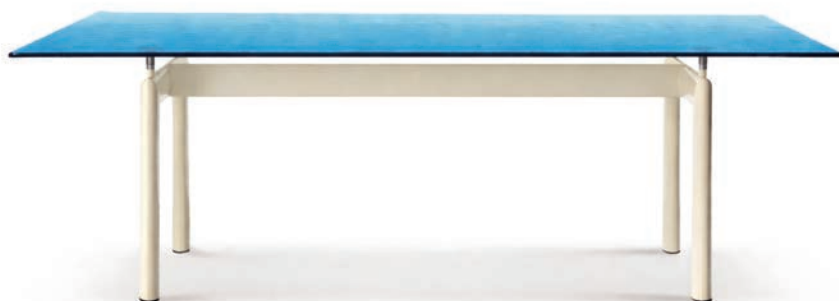

6 TABLE TUBE D'AVION

テーブル テューブ ダヴィオン テーブル

デザイン：ル・コルビュジエ、ピエール・ジャンヌレ、シャルロット・ペリアン (LE CORBUSIER, PIERRE JEANNERET, CHARLOTTE PERRIAND)

脚 アイボリー

天板=テクスチャーガラス(アクアマリン)

W2200 × D1000 × H690~740

1,390,000
(1,529,000)

<モデル標準仕様>

- 天板=テクスチャーガラス(アクアマリン)
- 脚部=スチール楕円パイプ・カラー塗装仕上(アイボリー)
- 脚端=グライド

※テクスチャーガラスは製法上ガラスに気泡や細かな傷が入ります。予めご了承ください。

フレーム： スチール

アイボリー

天板： テクスチャーガラス

アクアマリン

W2200 × D1000