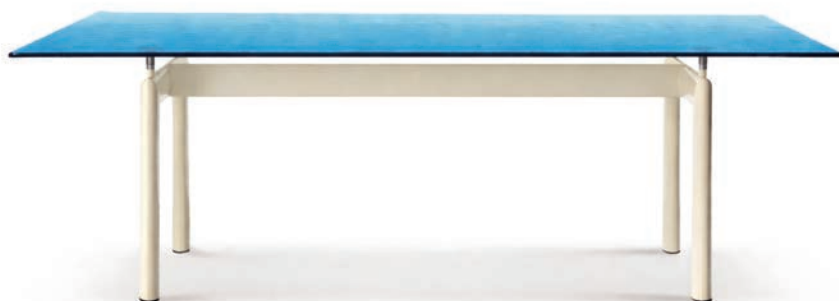

6 TABLE TUBE D'AVION

テーブル テューブ ダヴィオン テーブル

デザイン：ル・コルビュジエ、ピエール・ジャンヌレ、シャルロット・ペリアン (LE CORBUSIER, PIERRE JEANNERET, CHARLOTTE PERRIAND)

脚 アイボリー

天板=テクスチャーガラス(アクアマリン)

W2200 × D1000 × H690~740

1,200,000
(1,320,000)

<モデル標準仕様>

- 天板=テクスチャーガラス(アクアマリン)
- 脚部=スチール楕円パイプ・カラー塗装仕上(アイボリー)
- 脚端=グライド

※テクスチャーガラスは製法上ガラスに気泡や細かな傷が入ります。予めご了承ください。

フレーム： スチール

アイボリー

天板： テクスチャーガラス

アクアマリン

W2200 × D1000