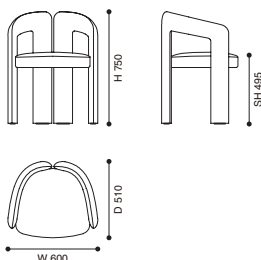

L

W600 × D510 × H750(SH495)

390,000
(429,000)

<モデル標準仕様>

- フレーム=スチール内部構造・ポリウレタンフォーム
- 座=スチール内部構造・ポリウレタンフォーム・リサイクルポリエステルパディング(再生PET)
- 脚端=グライド

張地:

13L019
LOOK

BIFMA