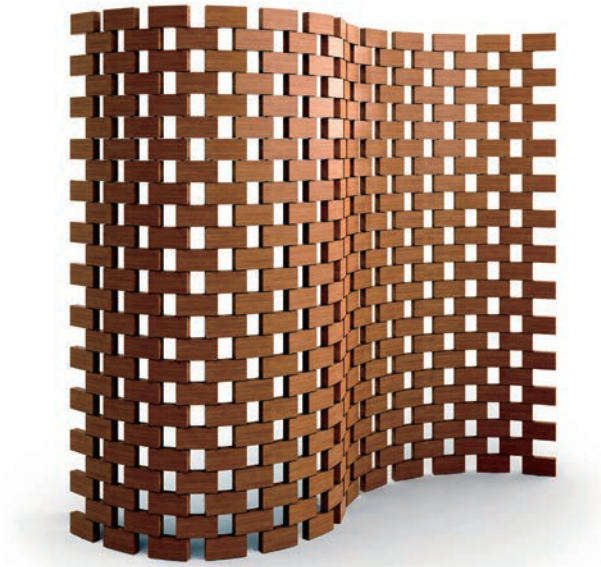

537 PARAVENT AMBASSADE

パラヴェン アンバサード パーティション

デザイン：シャルロット・ペリアン (CHARLOTTE PERRIAND)

アメリカンウォールナット材 W2210 × D30 × H1670

2,330,000
(2,563,000)

<モデル標準仕様>

- 本体=アメリカンウォールナット材・ナチュラル塗装仕上
- 脚端=アジャスター、グライド

木
フレーム:

アメリカンウォールナット材
ナチュラル