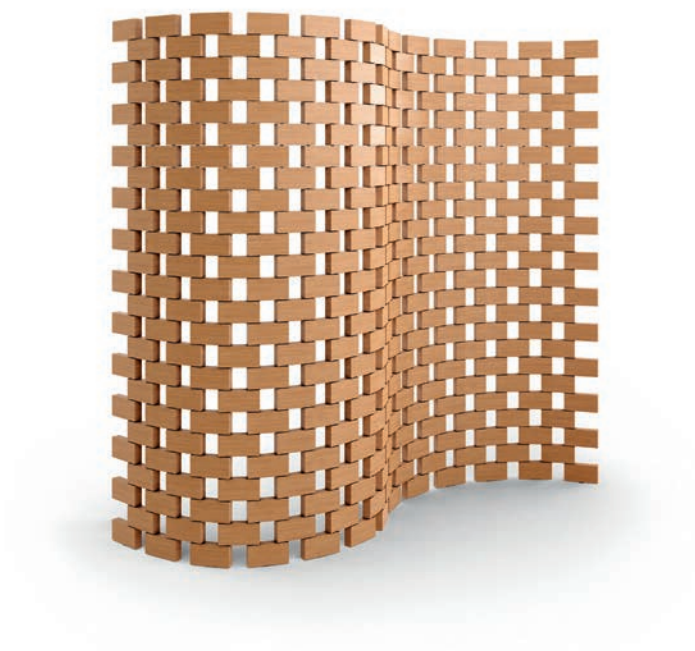

# 537 PARAVENT AMBASSADE

パラヴェン アンバサード パーティション

デザイン：シャルロット・ペリアン (CHARLOTTE PERRIAND)

オーク材

W2210 × D30 × H1670

2,070,000  
(2,277,000)

<モデル標準仕様>

- 本体=オーク材 (ナチュラル塗装仕上)
- 脚端=アジャスター、グライド

木  
フレーム:

オーク材  
ナチュラル

W 2210