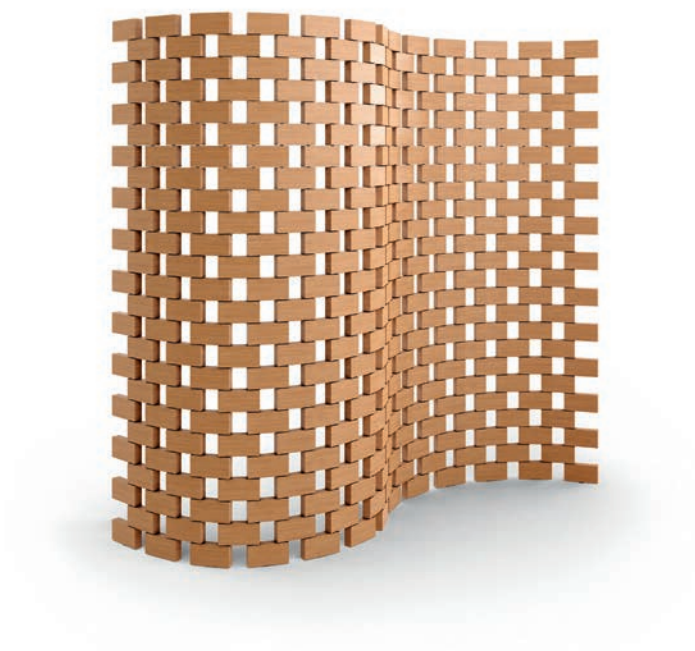

537 PARAVENT AMBASSADE

パラヴェン アンバサード パーティション

デザイン：シャルロット・ペリアン (CHARLOTTE PERRIAND)

オーク材

W2210 × D30 × H1670

2,470,000
(2,717,000)

<モデル標準仕様>

- 本体=オーク材 (ナチュラル塗装仕上)
- 脚端=アジャスター、グライド

木
フレーム:

オーク材
ナチュラル

W 2210