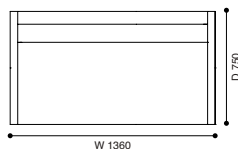

W (革)

249-H1-02 2人掛

W1360 × D750 × H740 (SH470, AH620)

1,680,000 (1,848,000)

<モデル標準仕様>

- ベース=アルミニウムフレーム
- 背・アーム=スチールフレーム内部構造・ポリウレタンフォーム・ポリエステルパディング
- 座=ポリウレタンフォーム・ポリエステルパディング
- 脚部=アルミニウム (ポリッシュ仕上)
- 脚端=グライド

BIFMA

2人掛