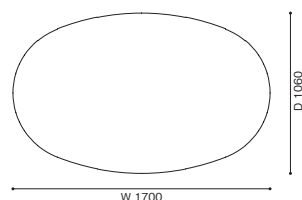

マール
天板：
ホワイトカラーラ
スチール
脚部：
アントラサイト

2025.2