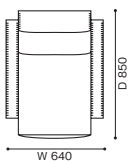

1人掛 W640 × D850 × H700(SH370, AH490)

910,000
(1,001,000)

<モデル標準仕様>

- 本体=スチールフレーム・モールドポリウレタンフォーム・ポリエステルパディング
- ステッチ=ブランケットステッチ仕上(ナチュラル)

BIFMA GREENGUARD

ブランケットステッチ

1人掛