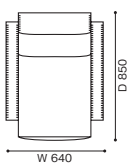

1人掛 W640 × D850 × H700(SH370, AH490)

1,060,000
(1,166,000)

<モデル標準仕様>

- 本体=スチールフレーム・モールドポリウレタンフォーム・ポリエステルパディング
- ステッチ=ブランケットステッチ仕上(ナチュラル)

BIFMA GREENGUARD

ブランケットステッチ

1人掛