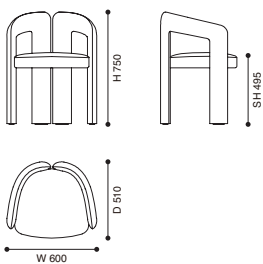

L

W600 × D510 × H750(SH495)

480,000
(528,000)

<モデル標準仕様>

- フレーム=スチール内部構造・ポリウレタンフォーム
- 座=スチール内部構造・ポリウレタンフォーム・リサイクルポリエステルパディング(再生PET)
- 脚端=グライド
- ファスナーカラー=グレー

LOOK
ファブリック:

13L011 CORDA

BIFMA