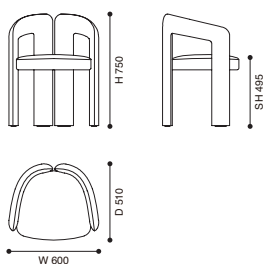

L

W600 × D510 × H750(SH495)

390,000
(429,000)

<モデル標準仕様>

- フレーム=スチール内部構造・ポリウレタンフォーム
- 座=スチール内部構造・ポリウレタンフォーム・リサイクルポリエステルパディング(再生PET)
- 脚端=グライト
- ファスナーカラー=グレー

LOOK
ファブリック:

13L011 CORDA

BIFMA