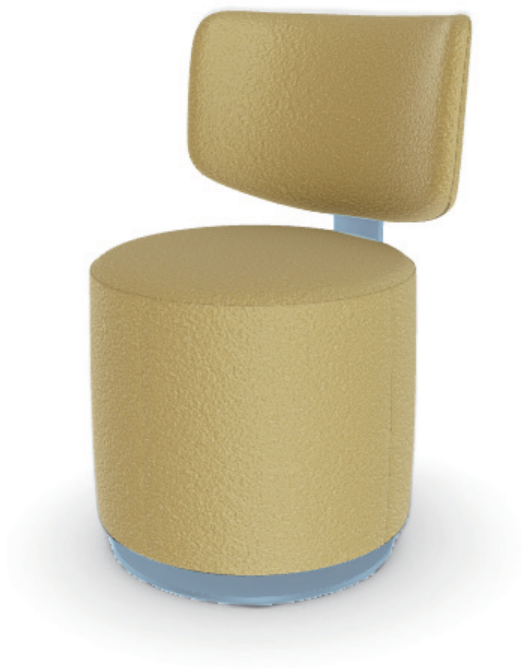

# 167 TAMBURROUND

タンブラウンド スウィベルチェア 【受注輸入】

デザイン：バーバー オズガビー (BARBER OSGERBY)

W520 × D590 × H790 (SH470)

910,000  
(1,001,000)

<モデル標準仕様>

- 背座=ポリウレタンフォーム
- フレーム=アルミニウム (パウダーブルー)
- ベース=アルミニウム・ブラック塗装仕上

アルミニウム  
フレーム：  
  
パウダーブルー

LIMA  
張地：  
  
13L593  
GIALLO