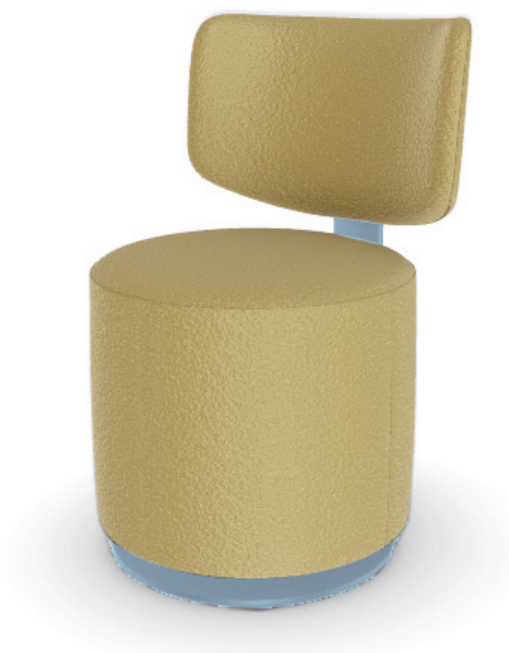

# 167 TAMBURROUND

タンブラウンド スウィベルチェア 【受注輸入】

デザイン：バーバー オズガビー (BARBER OSGERBY)

W520 × D590 × H790 (SH470)

510,000  
(561,000)

<モデル標準仕様>

- 背座=ポリウレタンフォーム
- フレーム=アルミニウム (パウダーブルー)
- ベース=アルミニウム・ブラック塗装仕上

アルミニウム

フレーム:

パウダーブルー

LIMA

張地:

13L593  
GIALLO