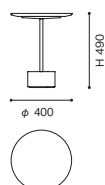

194 9 (NOVE)

ノーヴェ サイドテーブル / ローテーブル【受注輸入】

デザイン：ピエロ・リッソニ (PIERO LISSONI)

グリーンアルピ

【受注輸入】 φ400 × H490

440,000
(484,000)

<モデル標準仕様>

- 天板=大理石(グリーンアルピ)
- ポール=アルミニウム・アントラサイト
- ベース=大理石(グリーンアルピ)