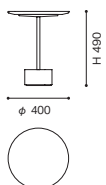

# 194 9 (NOVE)

ノーヴェ サイドテーブル/ローテーブル【受注輸入】

デザイン：ピエロ・リッソーニ(PIERO LISSONI)

レッドラヴァント

【受注輸入】  $\phi 400 \times H490$

560,000  
(616,000)

<モデル標準仕様>

- 天板=大理石(レッドラヴァント)
- ポール=アルミニウム・アントラサイト
- ベース=大理石(レッドラヴァント)