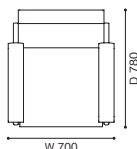

053 CAPITOL COMPLEX ARMCHAIR

キャピトル コンプレックス アームチェア ラウンジチェア【受注輸入】

デザイン：CRS カッシーナ オマージュ ピエール・ジャンヌレ (CRS CASSINA HOMMAGE À PIERRE JEANNERET)

オーク材 W700 × D780 × H740(SH385, AH620)

980,000
(1,078,000)

<モデル標準仕様>

- フレーム=オーク材(ブラック染色塗装仕上) /
- 背・座=スチール内部構造・モールドポリウレタンフォーム・ポリウレタンフォーム・ポリエステルパディング
- 脚端=グライド