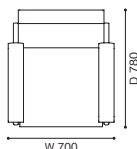

053 CAPITOL COMPLEX ARMCHAIR

キャピトル コンプレックス アームチェア ラウンジチェア【受注輸入】

デザイン：CRS カッシーナ オマージュ ピエール・ジャンヌレ (CRS CASSINA HOMMAGE À PIERRE JEANNERET)

オーク材 W700 × D780 × H740(SH385, AH620)

790,000
(869,000)

<モデル標準仕様>

- フレーム=オーク材(ブラック染色塗装仕上) /
- 背・座=スチール内部構造・モールドポリウレタンフォーム・ポリウレタンフォーム・ポリエステルパディング
- 脚端=グライド