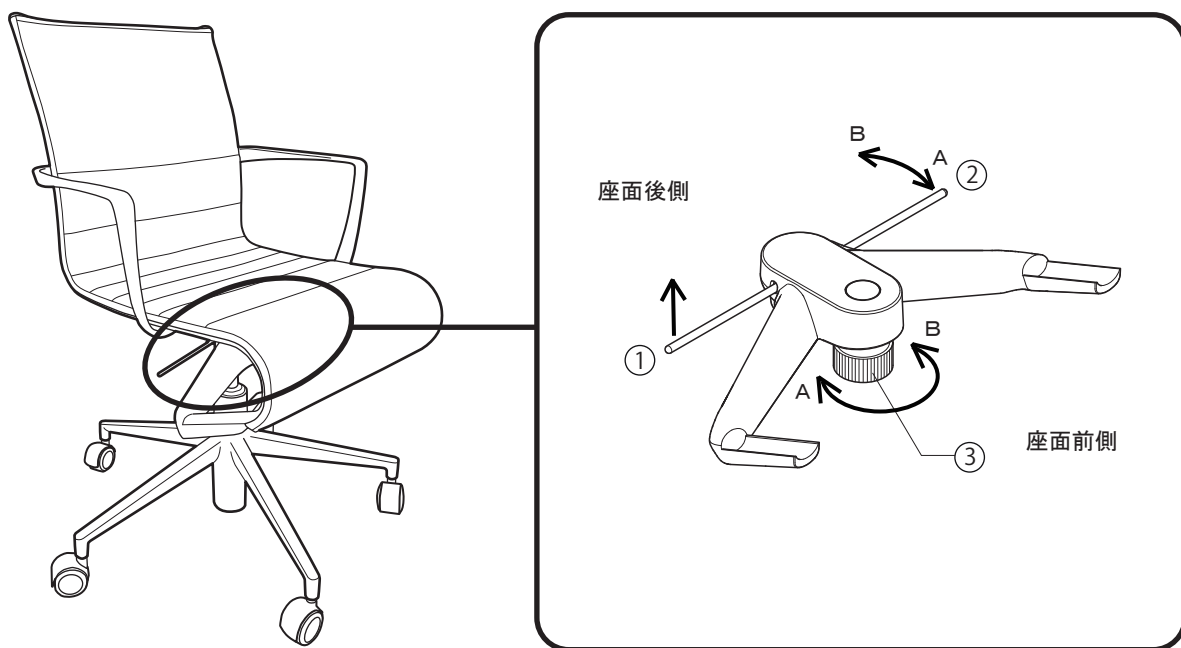

ROLLINGFRAME +TILT/ TILT SOFT

ローリングフレームプラス ティルト キャスターズウィベルチェア

IXC.

取扱説明書

IXC.SELECTION

正しくお使いいただくために、本説明書を必ずお読みください。

①シートの高さ調節機能

右側のレバーを上を引き上げながら調節してください。440～540mmの範囲で任意に調節可能です。

②リクライニング機能

左側のレバーをAの方向に動かすとシートが可動し、Bの方向に動かすと固定出来ます。

③リクライニング機能の強度調整

ユーザーの体格に合わせてリクライニング機能の強度調整が可能です。

軽くする時は座面下のダイヤルをAの方向に、重くするときはダイヤルをBの方向に回して調整します。

⚠ 注意

- ・ポリエステルメッシュは軽くて強度的にも優れ、適度な弾力性を特性としていますが、鋭利な物を突き刺したり当たるようなことの無いようにご使用いただきますようお願いください。メッシュ部分が破損した場合でも製品の構造上メッシュパーツのみの交換は承れませんのでご了承ください。