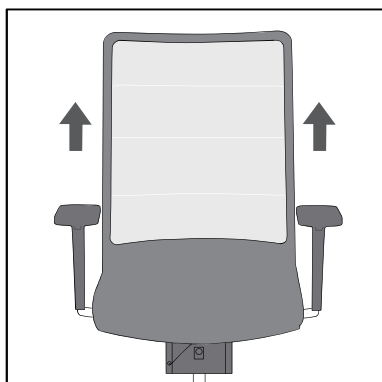

AIRPAD 3C42

エアーパーッド キャスターズウィベルチェア

ixc.

IXC.SELECTION

取扱説明書

正しくお使いいただくために、本説明書を必ずお読みください。

□機能

ガススプリングによるシート高さ調節機能

470～585mmの範囲で任意に調節可能です。座面下右側にあるレバーを上に向けて調節してください

シンクロナイズドシートメカニズム

リクライニング角度に応じてシート角度がベストポジションへと連動します。座面下左側レバーを上に向けてロックを解除し、角度調整後その状態でレバーを下に下げ固定します。

ウェイトアジャストメントメカニズム

ユーザーの体格に合わせてリクライニング機能の強度調節が可能です。

重くする時は座面下右側のダイヤルを手前に、軽くする時は後方に回して調整します。

バックレストの高さ調整

背の両側を持ち上下することで高さを変える事が出来ます。

□キャスター（ハードキャスター）

安全の為荷重の無い時は回転しにくい仕様になっています。

⚠ 注意

- ・背とフレームの隙間に指などを挟んだままリクライニング操作を行うと怪我をする恐れがあります。
- ・リクライニング時または後方に傾斜する力がかかっている状態では昇降は出来ません。
- ・アームに体重をかけて立ち上がる時には、転倒にご注意ください。