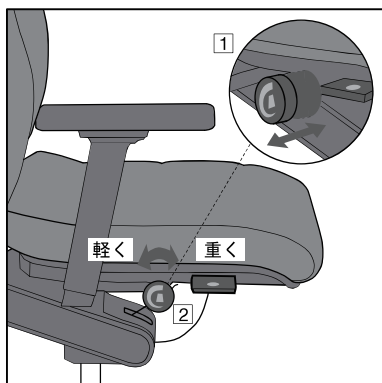

AIRPAD 3C42

エアーパーッド キャスターズウィベルチェア

ixc.

IXC.SELECTION

取扱説明書

正しくお使いいただくために、本説明書を必ずお読みください。

□機能

ガススプリングによるシート高さ調節機能

470～585mmの範囲で任意に調節可能です。座面下右側にあるレバーを上に向けて調節してください

シンクロナイズドシートメカニズム

リクライニング角度に応じてシート角度がベストポジションへと連動します。座面下左側レバーを上に向けてロックを解除し、角度調整後その状態でレバーを下に下げ固定します。

ウェイトアジャストメントメカニズム

ユーザーの体格に合わせてリクライニング機能の強度調節が可能です。

重くする時は座面下右側のダイヤルを手前に、軽くする時は後方に回して調整します。

バックレストの高さ調整

背の両側を持ち上下することで高さを変える事が出来ます。

□キャスター（ハードキャスター）

安全の為荷重の無い時は回転しにくい仕様になっています。

⚠ 注意

- ・背とフレームの隙間に指などを挟んだままリクライニング操作を行うと怪我をする恐れがあります。
- ・リクライニング時または後方に傾斜する力がかかっている状態では昇降は出来ません。
- ・アームに体重をかけて立ち上がる時には、転倒にご注意ください。