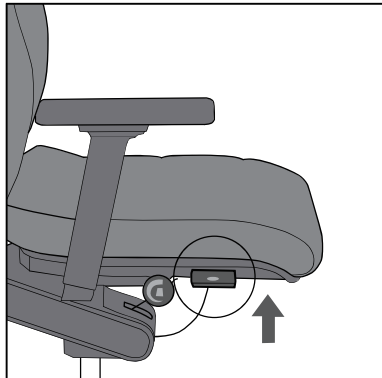

AIRPAD 3C42

エアーパーッド キャスターズウィベルチェア

ixc.

IXC.SELECTION

取扱説明書

正しくお使いいただくために、本説明書を必ずお読みください。

□機能

ガススプリングによるシート高さ調節機能

470～585mmの範囲で任意に調節可能です。座面下右側にあるレバーを上に向けて調節してください

シンクロナイズドシートメカニズム

リクライニング角度に応じてシート角度がベストポジションへと連動します。座面下左側レバーを上に向けてロックを解除し、角度調整後その状態でレバーを下に下げ固定します。

ウェイトアジャストメントメカニズム

ユーザーの体格に合わせてリクライニング機能の強度調節が可能です。

重くする時は座面下右側のダイヤルを手前に、軽くする時は後方に回して調整します。

バックレストの高さ調整

背の両側を持ち上下することで高さを変える事が出来ます。

□キャスター（ハードキャスター）

安全の為荷重の無い時は回転しにくい仕様になっています。

⚠ 注意

- ・背とフレームの隙間に指などを挟んだままリクライニング操作を行うと怪我をする恐れがあります。
- ・リクライニング時または後方に傾斜する力がかかっている状態では昇降は出来ません。
- ・アームに体重をかけて立ち上がる時には、転倒にご注意ください。