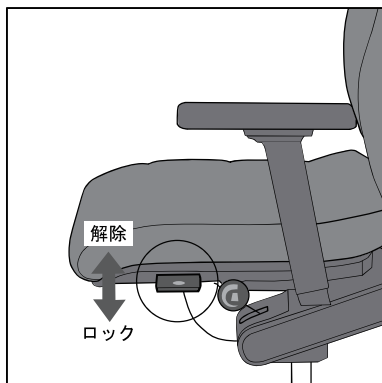

AIRPAD 3C42

エアーパーッド キャスターズウィベルチェア

ixc.

IXC.SELECTION

取扱説明書

正しくお使いいただくために、本説明書を必ずお読みください。

□機能

ガススプリングによるシート高さ調節機能

470～585mmの範囲で任意に調節可能です。座面下右側にあるレバーを上に向けて調節してください

シンクロナイズドシートメカニズム

リクライニング角度に応じてシート角度がベストポジションへと連動します。座面下左側レバーを上に向けてロックを解除し、角度調整後その状態でレバーを下に下げ固定します。

ウェイトアジャストメントメカニズム

ユーザーの体格に合わせてリクライニング機能の強度調節が可能です。

重くする時は座面下右側のダイヤルを手前に、軽くする時は後方に回して調整します。

バックレストの高さ調整

背の両側を持ち上下することで高さを変える事が出来ます。

□キャスター（ハードキャスター）

安全の為荷重の無い時は回転しにくい仕様になっています。

⚠ 注意

- ・背とフレームの隙間に指などを挟んだままリクライニング操作を行うと怪我をする恐れがあります。
- ・リクライニング時または後方に傾斜する力がかかっている状態では昇降は出来ません。
- ・アームに体重をかけて立ち上がる時には、転倒にご注意ください。