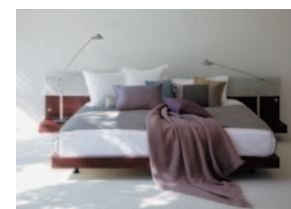

「アルフレックス」の期間限定ショップが12月8日(土)からの1ヶ月間、外苑前にオープンします。こちらでは「arflex」のベッドをすべてご体感いただけるほか、開設期間中にはベッドアイテムの10%OFF 特別キャンペーンも実施いたします。

アルフレックス ショップ (青山 ANNEX)
港区北青山 2-13-5 青山サンクレストビル 1F 03-5413-6600
open : 2012.12.8 - 2013.1.7 11:00-19:00 無休
www.arflex.co.jp