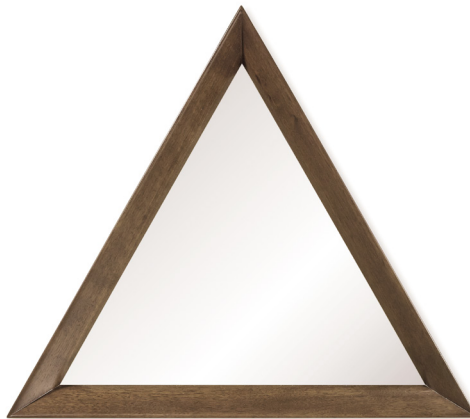

MINI GROOVE

ミニ グルーヴ ミラー【受注輸入】

デザイン：スタジオCC (STUDIO CC)

1 W580 × D60 × H500

234,000
(257,400)

<モデル標準仕様>

■ フレーム=アメリカンウォールナット材(ナチュラル塗装仕上)

※壁掛け式

フレーム：木

アメリカンウォールナット材
ナチュラル

2025.2