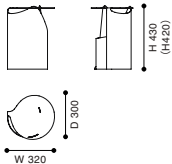

COFFEE TABLE

コーヒーテーブル サイドテーブル/ローテーブル

デザイン：アルド・バッカー (ALDO BAKKER)

サイドテーブル W320 × D300 × H430 (TH420)

407,000
(370,000)

<モデル標準仕様>

■本体 = スティール・塗装仕上 (ダスティグリーン)

※本体裏にグライト等が付いていないため、フローリングの上に直接置かず、ラグの上等での使用を推奨します。