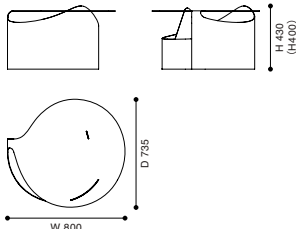

COFFEE TABLE

コーヒーテーブル サイドテーブル/ローテーブル

デザイン：アルド・バッカー (ALDO BAKKER)

ローテーブル W800 × D735 × H430 (TH400)

737,000
(670,000)

<モデル標準仕様>

■本体=スチール・塗装仕上(ダークセピア)

※本体裏にガイド等が付いていないため、フローリングの上に直接置かず、ラグの上等でのご使用を推奨します。