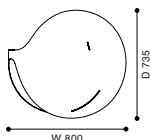

COFFEE TABLE

コーヒーテーブル サイドテーブル/ローテーブル

デザイン：アルド・バッカー (ALDO BAKKER)

ローテーブル W800 × D735 × H430 (TH400)

737,000
(670,000)

<モデル標準仕様>

■本体=スチール・塗装仕上(ダスティーフグリーン)

※本体裏にガイド等が付いていないため、フローリングの上に直接置かず、ラグの上等でのご使用を推奨します。