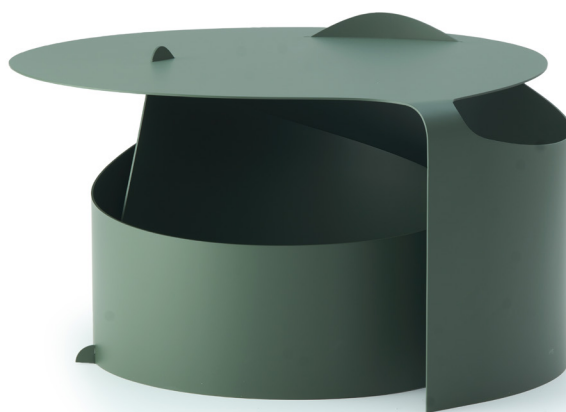

COFFEE TABLE

コーヒーテーブル サイドテーブル/ローテーブル

デザイン：アルド・バッカー (ALDO BAKKER)

ローテーブル W800 × D735 × H430 (TH400)

737,000
(670,000)

<モデル標準仕様>

■本体=スチール・塗装仕上(ダスティーフグリーン)

※本体裏にガイド等が付いていないため、フローリングの上に直接置かず、ラグの上等でのご使用を推奨します。

脚：
スチール
ダスティーフグリーン