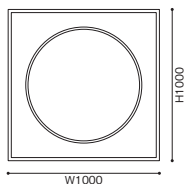

# 083 DEADLINE

デッドライン ミラー

デザイン：ロン・ギラッド (RON GILAD)

ブラックフレーム

Eternal Sun

W1000 × H1000 × t46

390,000  
(429,000)

<モデル標準仕様>

- フレーム=アッシュ材(ブラック染色塗装仕上)
  - ミラー=4.5mm厚合わせガラス × 2枚・ミラー加工・裏面カラー塗装
- ※重量=1000 × 1000 : 24kg

Eternal Sun

木  
フレーム:   
アッシュ材  
ブラック染色

2025.2