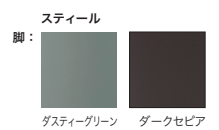

COFFEE TABLE

コーヒーテーブル サイドテーブル/ローテーブル

デザイン：アルド・バッカー (ALDO BAKKER)

サイドテーブル (ダスティーグリーン) W320 × D300 × H430 (TH420)

407,000
(370,000)

ローテーブル (ダスティーグリーン/ダークセビア) W800 × D735 × H430 (TH400)

737,000
(670,000)

<モデル標準仕様>

■本体=スチール・塗装仕上(ダスティーグリーン/ダークセビア)

※本体裏にグラインド等が付いていないため、フローリングの上に直接置かず、ラグの上等でのご使用を推奨します。

サイドテーブル

ローテーブル