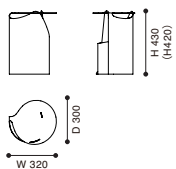

COFFEE TABLE

コーヒーテーブル サイドテーブル/ローテーブル

デザイン：アルド・バッカー (ALDO BAKKER)

サイドテーブル(ダスティーグリーン) W320 × D300 × H430 (TH420)

370,000
(407,000)

ローテーブル(ダスティーグリーン/ダークセピア) W800 × D735 × H430 (TH400)

670,000
(737,000)

<モデル標準仕様>

■本体=スチール・塗装仕上(ダスティーグリーン/ダークセピア)

※本体裏にグライド等が付いていないため、フローリングの上に直接置かず、ラグの上等でのご使用を推奨します。

サイドテーブル

ローテーブル