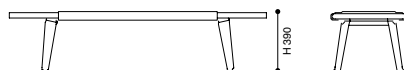

L42 ACUTE bench

アキュート ベンチ

デザイン：ロドルフォ・ドルドーニ (RODOLFO DORDONI)

Y (革)

フレーム=アッシュ材モカ、シート=革張込(13Y258) W1700 × D500 × H390

550,000 (500,000)

<モデル標準仕様>

- フレーム=アッシュ材(モカ色染色塗装仕上)
- シート=革張込
- 脚先=グライド