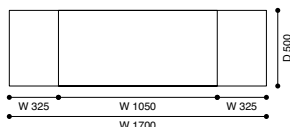

L42 ACUTE bench

アキュート ベンチ

デザイン：ロドルフォ・ドルドーニ (RODOLFO DORDONI)

Y (革)

フレーム=アッシュ材モカ、シート=革張込(13Y258) W1700 × D500 × H390

550,000 (500,000)

<モデル標準仕様>

- フレーム=アッシュ材(モカ色染色塗装仕上)
- シート=革張込
- 脚先=グライド