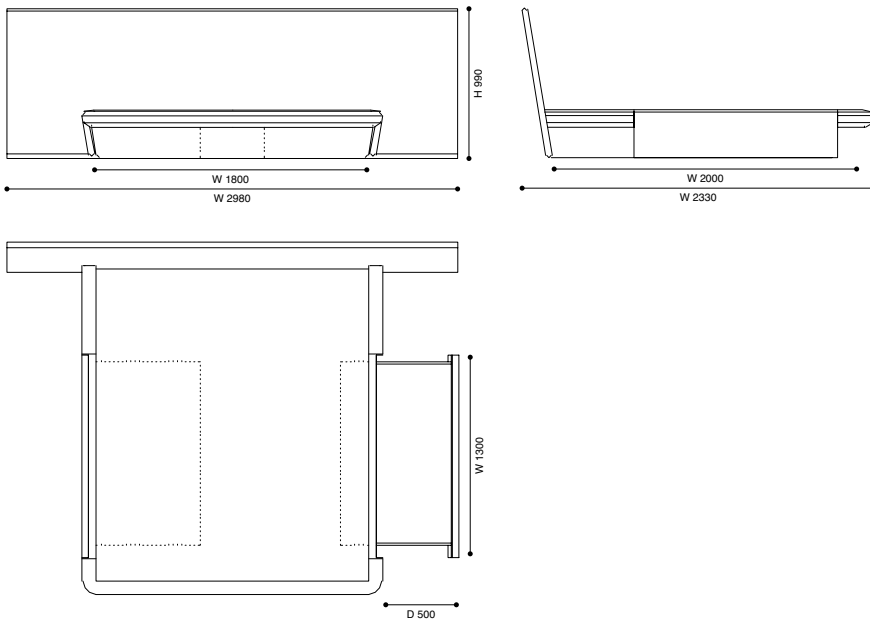

L42 ACUTE

アキュート ベッド

デザイン：ロドルフォ・ドルドーニ (RODOLFO DORDONI)

¥ (革)

L42 01 13 アッシュ材モカ ワイドヘッドボード キング W2980 × D2330 × H990

2,563,000 (2,330,000)

[ベッドサイドシェルフ]

L42 P1 サイドシェルフ 左 W560(830) × D490 × H30

132,000 (120,000)

L42 P2 サイドシェルフ 回転式ドロアー付 右 W560(830) × D490 × H140

297,000 (270,000)

<モデル標準仕様>

- ヘッドボード=アッシュ材(モカ色染色塗装仕上)
- フレーム=スチール構造体・アッシュ材(モカ色染色塗装仕上)
- ドロアー=MDF・アッシュ材(モカ色染色塗装仕上)に革張込(13Y258)
- 脚端=グライド

[ベッドサイドシェルフ]

- 本体=アッシュ材(モカ色染色塗装仕上)に革張込
- 回転式ドロアー=アッシュ材(モカ色染色塗装仕上)

※ワイドヘッドボードの本体には、ベッド左右両側にベッドサイドシェルフの取り付けが必須です。
 ※ヘッドボードクッションは別売りです。詳しくはお問合せください。

2022.9

L42 01 13 ワイドヘッドボードキング

L42 P1 サイドシェルフ

L42 P2 サイドシェルフ 回転式ドロアー付