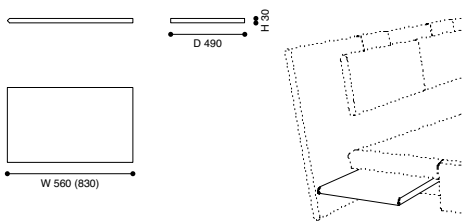

L42 ACUTE

アキュート ベッド

デザイン：ロドルフォ・ドルドーニ (RODOLFO DORDONI)

¥ (革)

L42 01 13 アッシュ材モカ ワイドヘッドボード キング W2980 × D2330 × H990

2,563,000 (2,330,000)

[ベッドサイドシェルフ]

L42 P1 サイドシェルフ 左 W560(830) × D490 × H30

132,000 (120,000)

L42 P2 サイドシェルフ 回転式ドロアー付 右 W560(830) × D490 × H140

297,000 (270,000)

<モデル標準仕様>

- ヘッドボード=アッシュ材(モカ色染色塗装仕上)
- フレーム=スチール構造体・アッシュ材(モカ色染色塗装仕上)
- ドロアー=MDF・アッシュ材(モカ色染色塗装仕上)に革張込(13Y258)
- 脚端=グライド

[ベッドサイドシェルフ]

- 本体=アッシュ材(モカ色染色塗装仕上)に革張込
- 回転式ドロアー=アッシュ材(モカ色染色塗装仕上)

※ワイドヘッドボードの本体には、ベッド左右両側にベッドサイドシェルフの取り付けが必須です。
 ※ヘッドボードクッションは別売りです。詳しくはお問合せください。

2022.9

L42 01 13 ワイドヘッドボードキング

L42 P1 サイドシェルフ

L42 P2 サイドシェルフ 回転式ドロアー付