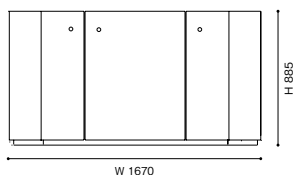

# BRAMANTE

ブラマンテ キャビネット

デザイン：高濱 和秀(KAZUHIDE TAKAHAMA)

BRAMANTINO 3 3ドアキャビネット

W1670 × D440 × H885

1,199,000 (1,090,000)

<モデル標準仕様>

■ 本体・扉=木製構造体・グロッキー塗装仕上(サンドベージュ(LP332))

■ 棚板・背面=木製・マット塗装

■ ノブ=真鍮

※ロック機能付

BRAMANTINO 3

木 (グロッキー)  
本体・扉：  
サンドベージュ  
(LP332)  
2022.8