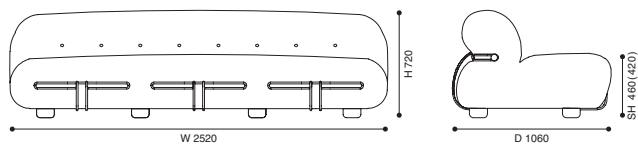

# 944 SORIANA

ソリアナ ソファ

デザイン：アフラ & トビア スカルパ (AFRA & TOBIA SCARPA)

3人掛

W2520 × D1060 × H720 (SH460(420))

2,233,000 (2,030,000)

<モデル標準仕様>

- 本体=木製ベース・マイクロフォーム (BioFoam®) ・リサイクルポリエステルパディング (再生PET100%)
- フレーム=スチールフレーム・グロッシー塗装仕上 (チャイナレッド (RAL 3016))
- 脚=ABS

フレーム： スチール  
チャイナレッド (RAL 3016)

3人掛

本体： 布  
LUXOR 13L023