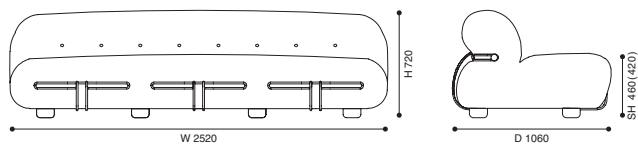

944 SORIANA

ソリアナ ソファ

デザイン：アフラ & トビア スカルパ (AFRA & TOBIA SCARPA)

3人掛

W2520 × D1060 × H720 (SH460(420))

2,233,000 (2,030,000)

<モデル標準仕様>

- 本体=木製ベース・マイクロフォーム (BioFoam®) ・リサイクルポリエステルパディング (再生PET100%)
- フレーム=スチールフレーム・グロッシー塗装仕上 (ホワイト (RAL 9010))
- 脚=ABS

スチール
フレーム：
ホワイト
(RAL 9010)

3人掛

布
本体：
LUXOR 13L023