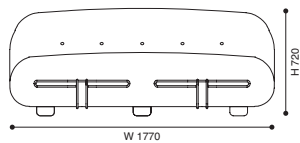

944 SORIANA

ソリアナ ソファ

デザイン：アフラ & トビア スカルパ (AFRA & TOBIA SCARPA)

2人掛

W1770 × D1060 × H720 (SH460(420))

1,595,000 (1,450,000)

<モデル標準仕様>

- 本体=木製ベース・マイクロフォーム (BioFoam®) ・リサイクルポリエステルパディング (再生PET100%)
- フレーム=スチールフレーム・グロッシー塗装仕上 (ホワイト (RAL 9010))
- 脚=ABS

フレーム： **スチール**
 ホワイト (RAL 9010)

2人掛

本体： **布**
 LUXOR 13L023