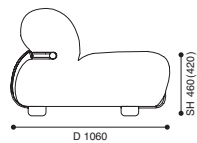

944 SORIANA

ソリアナ ソファ

デザイン：アフラ & トビア スカルパ (AFRA & TOBIA SCARPA)

2人掛

W1770 × D1060 × H720 (SH460(420))

1,595,000 (1,450,000)

<モデル標準仕様>

- 本体=木製ベース・マイクロフォーム (BioFoam®) ・リサイクルポリエステルパディング (再生PET100%)
- フレーム=スチールフレーム・グロッシー塗装仕上 (ホワイト (RAL 9010))
- 脚=ABS

フレーム： **スチール**
 ホワイト (RAL 9010)

2人掛

本体： **布**
 LUXOR 13L023