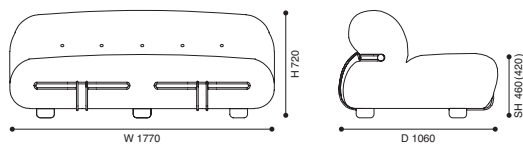

944 SORIANA

ソリアナ ソファ

デザイン：アフラ & トビア スカルパ(AFRA & TOBIA SCARPA)

2人掛

W1770 × D1060 × H720 (SH460(420))

1,595,000 (1,450,000)

<モデル標準仕様>

- 本体=木製ベース・マイクロフォーム (BioFoam®) ・リサイクルポリエステルパディング (再生PET100%)
- フレーム=スチールフレーム・グロッシー塗装仕上 (チャイナレッド (RAL 3016))
- 脚=ABS

フレーム： スチール
チャイナレッド (RAL 3016)

2人掛

本体： 布
LUXOR 13L023