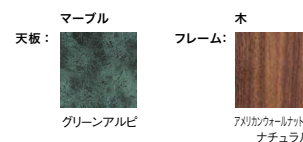

グリーンアルビ

天板=グリーンアルビ、脚部=アメリカンウォールナット材ナチュラル W1500 × D600 × H300

693,000 (630,000)

<モデル標準仕様>

- ■天板=マール(グリーンアルビ)
- ■脚部=アメリカンウォールナット材・ナチュラル塗装仕上
- ■脚端=フェルト貼

564-01