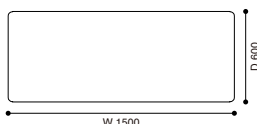

グリーンアルビ

天板=グリーンアルビ、脚部=アメリカンウォールナット材ナチュラル W1500 × D600 × H300

693,000 (630,000)

<モデル標準仕様>

- ■天板=マール(グリーンアルビ)
- ■脚部=アメリカンウォールナット材・ナチュラル塗装仕上
- ■脚端=フェルト貼

564-01