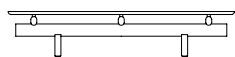

グリーンアルビ

天板=グリーンアルビ、脚部=アメリカンウォールナット材ナチュラル W1500 × D600 × H300

693,000 (630,000)

<モデル標準仕様>

- ■天板=マール(グリーンアルビ)
- ■脚部=アメリカンウォールナット材・ナチュラル塗装仕上
- ■脚端=フェルト貼

564-01