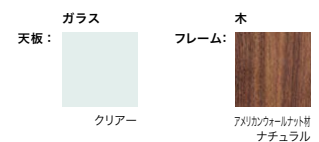

ガラス

天板=クリアーガラス、脚部=アメリカンウォールナット材ナチュラル W1500 × D1100 × H300

660,000 (600,000)

<モデル標準仕様>

- ■天板=ガラス(クリアー)
- ■脚部=アメリカンウォールナット材・ナチュラル塗装仕上
- ■脚端=フェルト貼

564-02