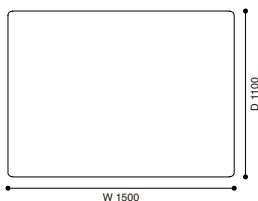

ガラス

天板=クリアーガラス、脚部=アメリカンウォールナット材ナチュラル W1500 × D1100 × H300

660,000 (600,000)

<モデル標準仕様>

- ■天板=ガラス(クリアー)
- ■脚部=アメリカンウォールナット材・ナチュラル塗装仕上
- ■脚端=フェルト貼

564-02