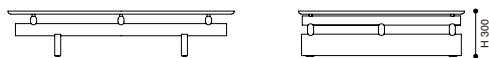

ガラス

天板=クリアーガラス、脚部=アメリカンウォールナット材ナチュラル W1500 × D1100 × H300

660,000 (600,000)

<モデル標準仕様>

- ■天板=ガラス(クリアー)
- ■脚部=アメリカンウォールナット材・ナチュラル塗装仕上
- ■脚端=フェルト貼

564-02