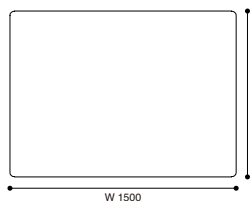

ガラス

天板=クリアーガラス、脚部=オーク材ブラック W1500 × D1000 × H300

627,000 (570,000)

<モデル標準仕様>

- ■天板=ガラス(クリアー)
- ■脚部=オーク材(ブラック染色塗装仕上)
- ■脚端=フェルト貼

564-02