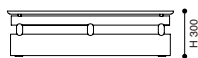

ガラス

天板=クリアーガラス、脚部=オーク材ブラック W1500 × D1000 × H300

627,000 (570,000)

<モデル標準仕様>

- ■天板=ガラス(クリアー)
- ■脚部=オーク材(ブラック染色塗装仕上)
- ■脚端=フェルト貼

564-02