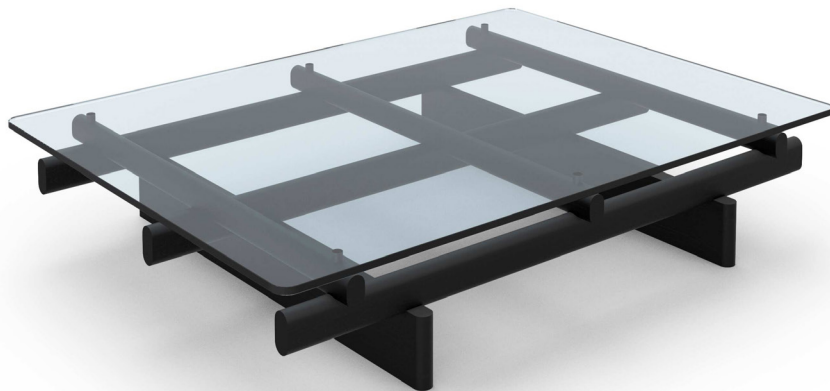

564 SENGU COFFEE TABLE

セングウ コーヒーテーブル ローテーブル

デザイン：パトリシア・ウルキオラ (PATRICIA URQUIOLA)

ガラス

天板=クリアーガラス、脚部=オーク材ブラック W1500 × D1000 × H300

627,000 (570,000)

<モデル標準仕様>

- 天板=ガラス(クリアー)
- 脚部=オーク材(ブラック染色塗装仕上)
- 脚端=フェルト貼