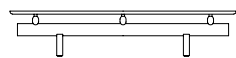

ガラス

天板=クリアーガラス、脚部=オーク材ブラック W1500 × D1000 × H300

627,000 (570,000)

<モデル標準仕様>

- ■天板=ガラス(クリアー)
- ■脚部=オーク材(ブラック染色塗装仕上)
- ■脚端=フェルト貼

564-02