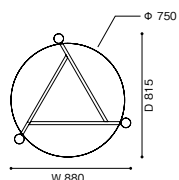

# 535 TABLE À PLATEAU INTERCHANGEABLE

テーブル アプラトー アンテルシャンジャーブル ローテーブル

デザイン：シャルロット・ペリアン (CHARLOTTE PERRIAND)

ブラックマルキーナ

535 RM 42  $\phi 750$ (W880 × D815) × H425

407,000 (370,000)

<モデル標準仕様>

- 天板=20mm厚大理石(ブラックマルキーナ)
- フレーム=オーク材無垢・ブラック染色塗装仕上
- 脚端=グライド