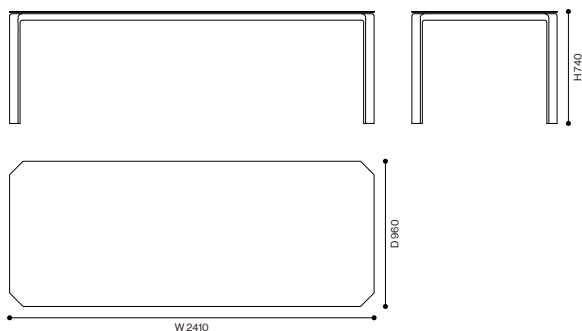

424 CAB TAB

キャブタブテーブル

デザイン：マリオ・ペリーニ (MARIO BELLINI)

カラカッタ

W2410 × D960 × H740

2,156,000
(1,960,000)

<モデル標準仕様>

- 天板 = 15 mm厚マープル(カラカッタ)
- 脚部 = スティールフレーム内部構造・厚革(トープ)
- 脚端 = グライド

マープル
天板:
カラカッタ

厚革
脚部:
トープ

2022.9