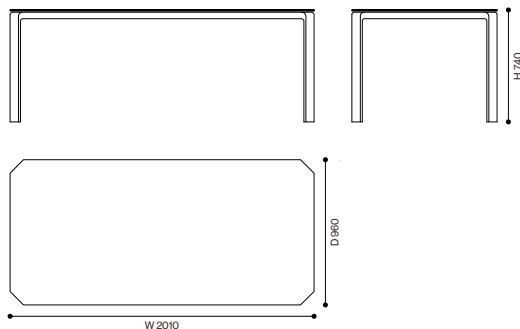

424 CAB TAB

キャブタブテーブル

デザイン：マリオ・ペリーニ (MARIO BELLINI)

サハラノワール

W2010 × D960 × H740

1,980,000
(1,800,000)

<モデル標準仕様>

- 天板 = 15 mm厚マープル(サハラノワール)
- 脚部 = スティールフレーム内部構造・厚革(タバコ)
- 脚端 = グライド

木
天板：
サハラノワール

厚革
脚部：
タバコ

2022.9