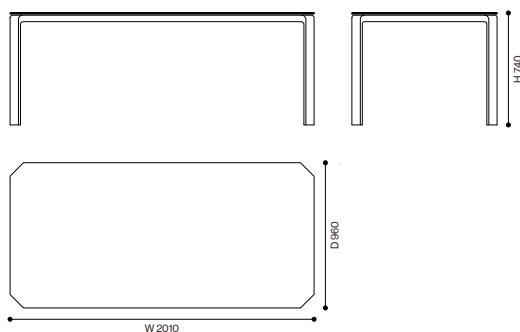

424 CAB TAB

キャブタブテーブル

デザイン：マリオ・ペリーニ (MARIO BELLINI)

カラカッタ

W2010 × D960 × H740

1,980,000
(1,800,000)

<モデル標準仕様>

- 天板 = 15 mm厚マープル(カラカッタ)
- 脚部 = スティールフレーム内部構造・厚革(トープ)
- 脚端 = グライド

マープル
天板:
カラカッタ

厚革
脚部:
トープ

2022.9