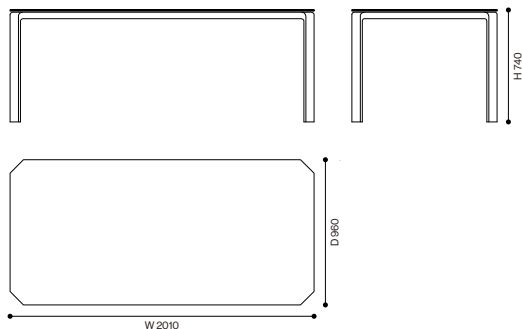

# 424 CAB TAB

キャブタブテーブル

デザイン：マリオ・ペリーニ (MARIO BELLINI)

ホワイトカラーラ

W2010 × D960 × H740

1,892,000  
(1,720,000)

<モデル標準仕様>

- 天板 = 15 mm厚マール(ホワイトカラーラ)
- 脚部 = スティールフレーム内部構造・厚革(マットアイボリー)
- 脚端 = グライド

マール  
天板:  
ホワイトカラーラ

厚革  
脚部:  
マットアイボリー

2022.9