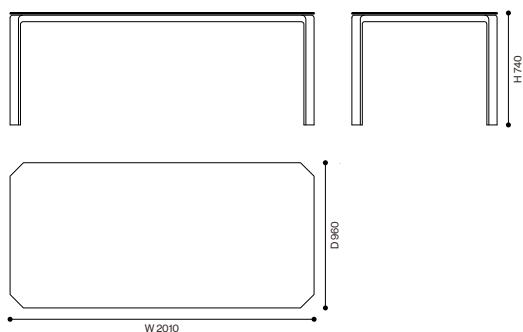

424 CAB TAB

キャブタブテーブル

デザイン：マリオ・ペリーニ (MARIO BELLINI)

グレーカルニコ

W2010 × D960 × H740

1,925,000
(1,750,000)

<モデル標準仕様>

- 天板 = 15 mm厚マール(グレーカルニコ)
- 脚部 = スティールフレーム内部構造・厚革(黒)
- 脚端 = グライド