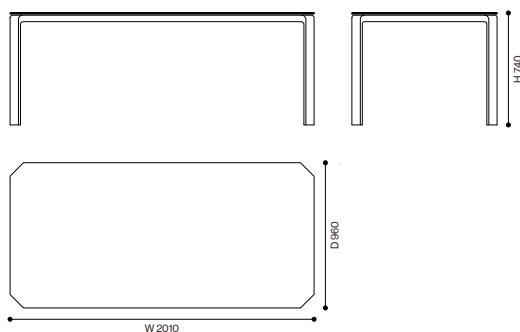

424 CAB TAB

キャブ タブ テーブル

デザイン：マリオ・ペリーニ (MARIO BELLINI)

アメリカンウォールナット材

W2010 × D960 × H740

1,848,000
(1,680,000)

<モデル標準仕様>

- 天板=アメリカンウォールナット材・ナチュラル塗装仕上
- 脚部=スチールフレーム内部構造・厚革(タバコ)
- 脚端=グライド